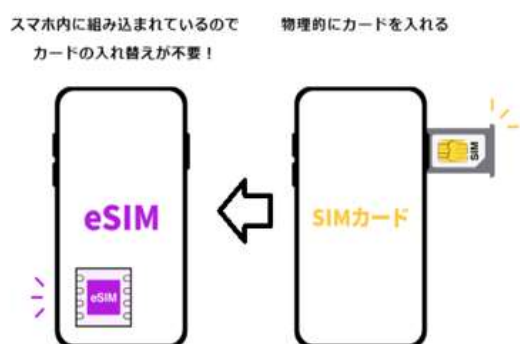

【2週間程度の短期留学にはベリーeSIM®】 (<https://berry-esim.jp/>)

ベリーeSIM

いつものスマホが海外でも使える！

	アジア & オーストラリア	グローバル
利用量	6GB	6GB
利用期間	8日間	15日間
料金	3,900円(税込)	6,900円(税込)

数週間の短期留学には、ベリーeSIM®のご利用が最も便利で経済的です。事前に日本でアクティベートすることも可能で、出発前に通信確認ができ安心してご出発いただけます。申込み後に届く二次元コードを読み込むだけで、最短1分で使えます。レンタルWiFiを手配する手間が省け、端末の2台持ちが不要です。また、現地SIMを購入したときのように、SIMカードの入れ替えや着信の取り逃しの心配もありません。140以上の国と地域で利用でき、2カ国以上の周遊でも追加料金は発生

せず、「アジア&オーストラリアプラン」・「グローバルプラン」それぞれのエリア内の国を跨いで利用可能です。ギガを使い切った後でも期限内であれば速度制限下でご利用を継続いただけます。

【a2network株式会社、会社概要】

- 会社名 : a2network株式会社
- 代表者 : 門田 朗人
- 設立 : 2005年11月9日
- 所在地 : 153-0064 東京都目黒区下目黒1丁目8-1 アルコタワー7階
- URL : <https://www.a2network.jp/>
- 事業内容 : 仮想移動体通信事業 (MVNO)
  仮想移動体通信事業者支援事業 (MVNE)

<本件に関する報道関係者の問い合わせ先>

a2network株式会社 広報・マーケティング部

Tel: 03-6417-0788 Email: marcom@a2network.jp